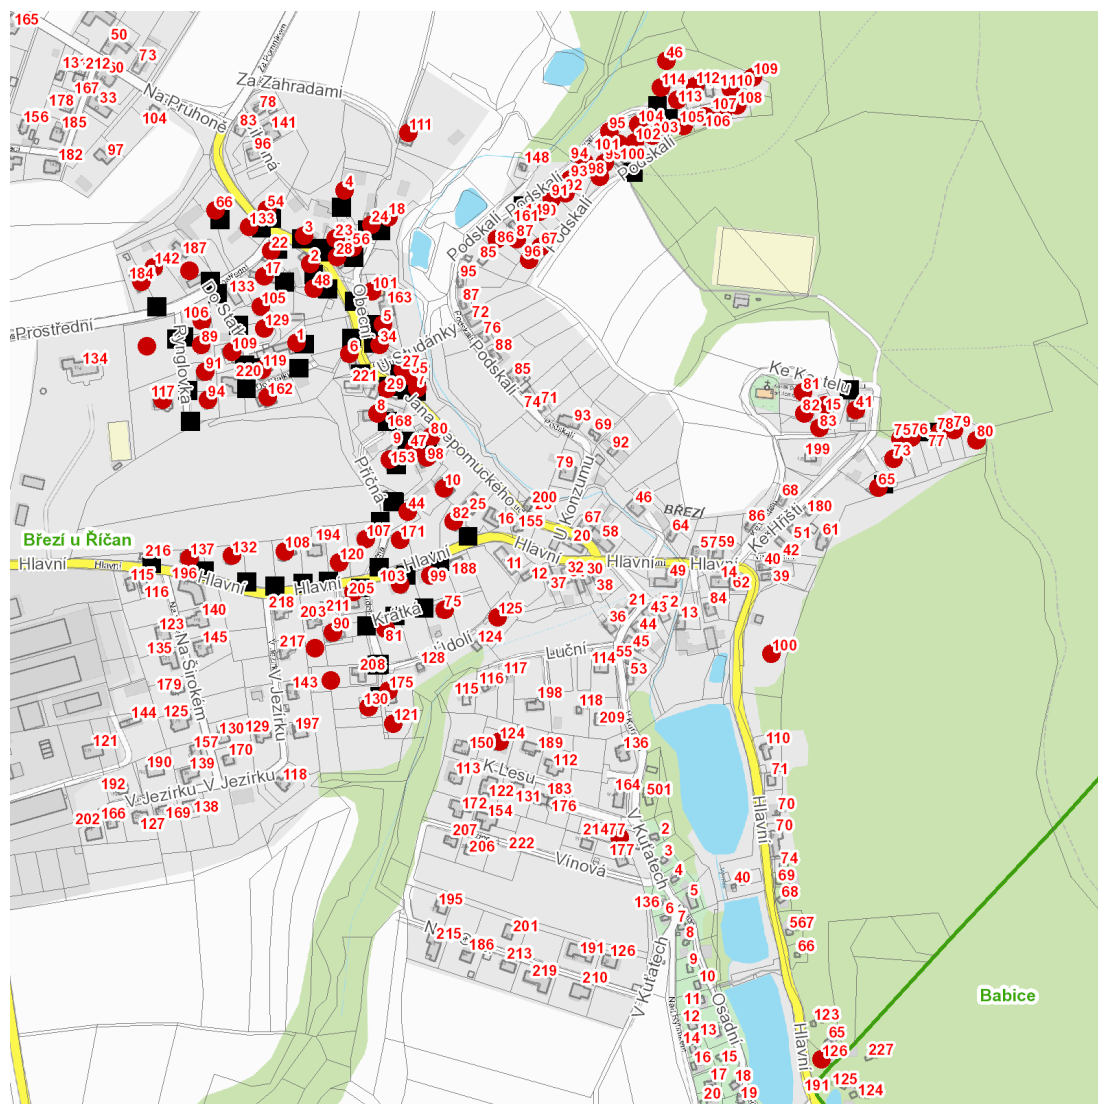

dne **25. 8. 2022** od **8:00** do **17:00** hodin

Plánovaná odstávka zahrnuje tyto lokality:**Březí (okres Praha-východ)**

Do Statku: č. p. 1, 109, 119, 162; č. ev. 129

Hlavní: č. p. 10, 82, 90, 99, 100, 103, 107, 108, 120, 132, 137; č. ev. 126

Podskalí: č. p. 149; č. ev. 46, 67, 86, 87, 90-96, 98, 99, 101-110, 112, 113, 114

Prostřední: č. p. 17, 22, 66, 105, 142, 184; č. ev. 133

Příčná: č. p. 98, 153, 171; č. ev. 44

Rynglovka: č. p. 89, 91, 94, 106, 117

dne **25. 8. 2022** od **8:00** do **17:00** hodin

Orientační mapový podklad odstávkou dotčených lokalit

VYSVĚTLIVKY

- – adresy dotčené odstávkou elektřiny
- – místa připojení k elektrické síti dotčená odstávkou