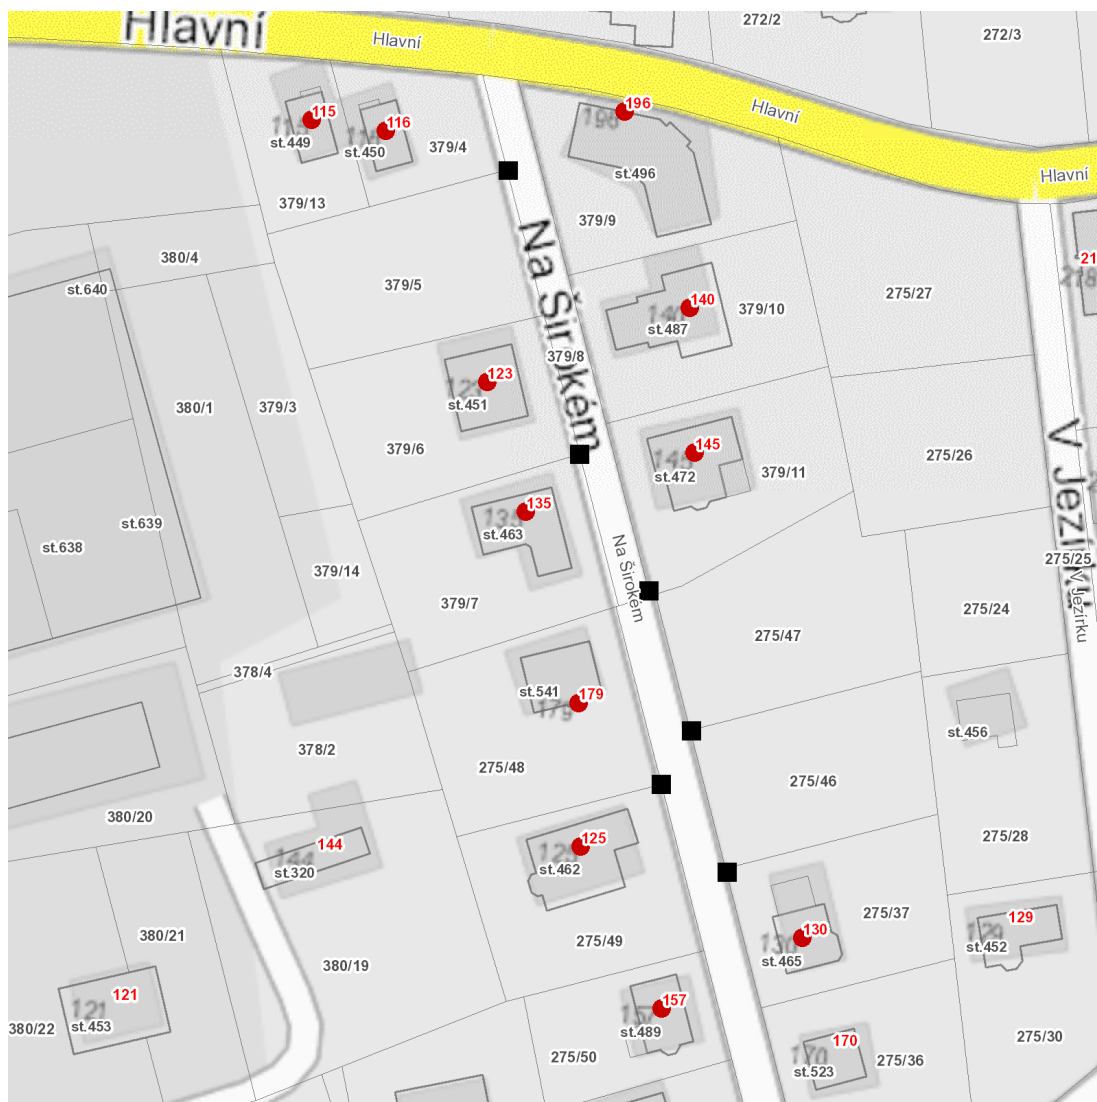

dne **7. 3. 2023** od **7:30** do **15:30** hodin

Plánovaná odstávka zahrnuje tyto lokality:

Březí (okres Praha-východ)

Hlavní: č. p. 115, 116, 196

Na Širokém: č. p. 123, 125, 130, 135, 140, 145, 157, 179

dne 7. 3. 2023 od 7:30 do 15:30 hodin

Orientační mapový podklad odstávkou dotčených lokalit

VYSVĚTLIVKY

- – adresy dotčené odstávkou elektřiny
- – místa připojení k elektrické síti dotčená odstávkou

INFORMACE ZASLÁNA

IDDS: um9ajxf (OBEC BŘEZÍ)