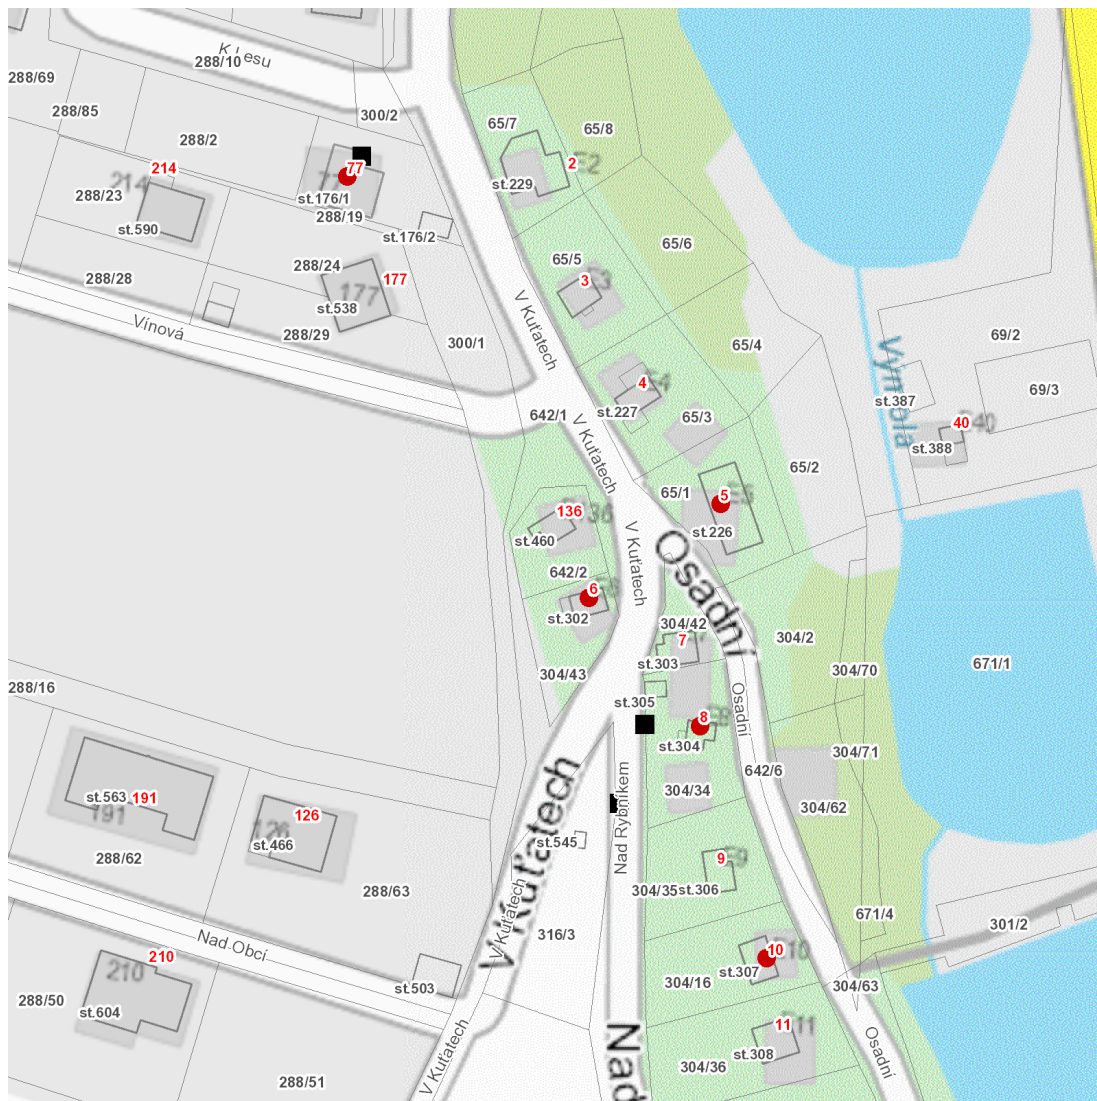

dne **9. 8. 2023** od **8:00** do **16:00** hodin

Plánovaná odstávka zahrnuje tyto lokality:**Březí (okres Praha-východ)**

Nad Rybníkem: č. ev. 8

Osadní: č. ev. 10

V Kuřatech: č. p. 77; č. ev. 5, 6

UPOZORNĚNÍ

dne 9. 8. 2023 od 8:00 do 16:00 hodin**Orientační mapový podklad odstávkou dotčených lokalit****VYSVĚTLIVKY**

- – adresy dotčené odstávkou elektřiny
- – místa připojení k elektrické síti dotčená odstávkou

INFORMACE ZASLÁNA

IDDS: um9ajxf (OBEC BŘEZÍ)