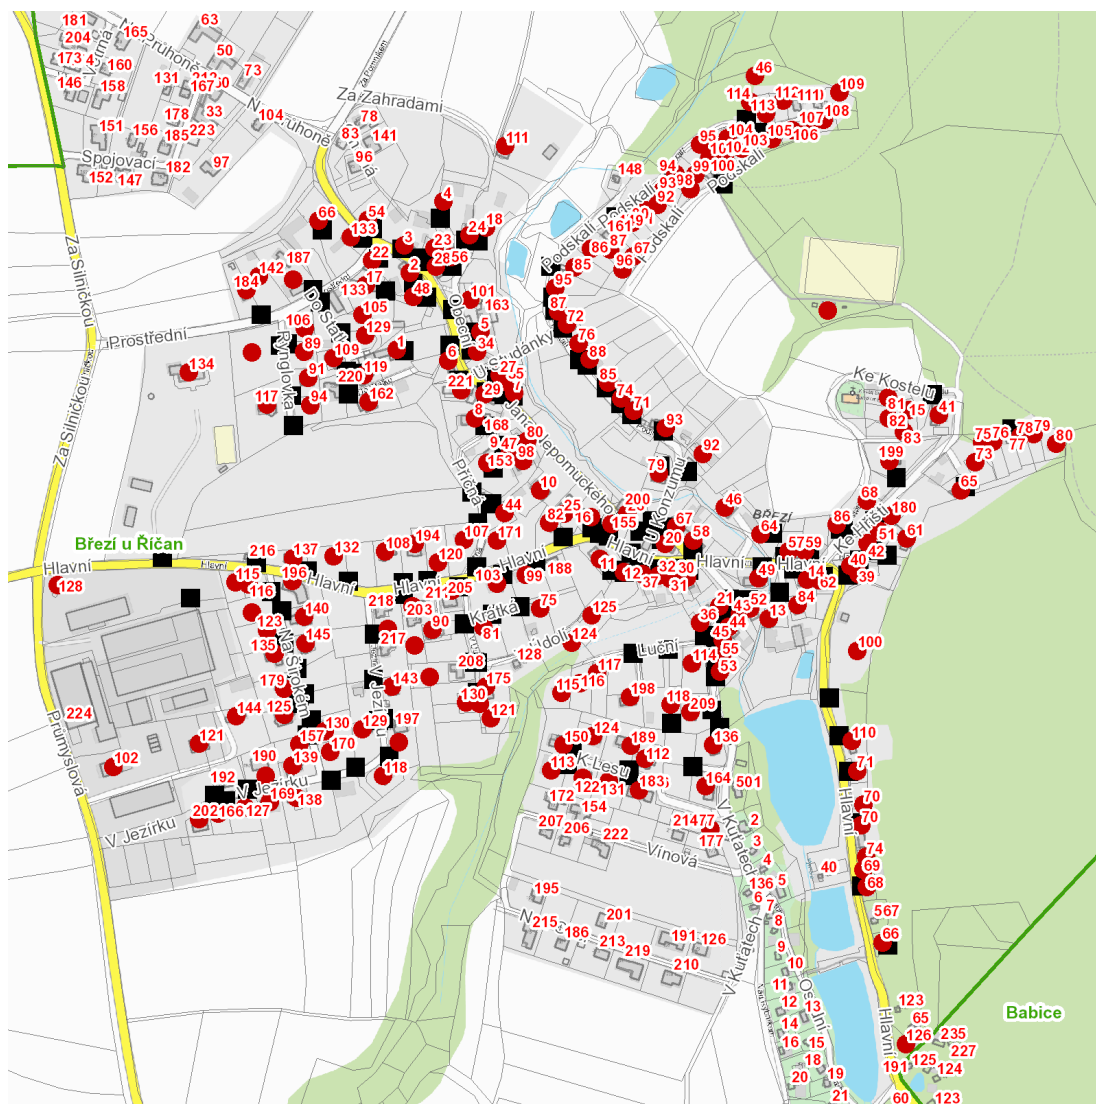

dne **12. 8. 2024** od **8:00** do **15:00** hodin

Plánovaná odstávka zahrnuje tyto lokality:**Březí (okres Praha-východ)**

Do Statku: č. p. 1, 109, 119, 162; č. ev. 129

Hlavní: č. p. 10-14, 16, 20, 25, 30, 31, 32, 37, 38, 39, 46, 49, 57, 59, 62, 64, 70, 82, 84, 90, 99, 100, 103, 107, 108, 110, 115, 116, 120, 128, 132, 137, 155, 194, 196; č. ev. 66, 68, 69, 70, 71, 74, 126

Prostřední: č. p. 17, 22, 66, 105, 134, 142, 184; č. ev. 133

Průmyslová: č. p. 102, 121, 144

Příčná: č. p. 98, 153, 171; č. ev. 44

Rynglovka: č. p. 89, 91, 94, 106, 117

U Konzumu: č. p. 67, 79

U Studánky: č. p. 27

V Jezírku: č. p. 118, 127, 129, 138, 139, 143, 166, 169, 202

V Kuřatech: č. p. 21, 36, 43, 44, 45, 52, 53, 55, 77, 114, 136, 164, 209

V Údolí: č. p. 81, 175; č. ev. 121, 124, 125, 130

Za Zahradami: č. p. 111

dne 12. 8. 2024 od 8:00 do 15:00 hodin**Orientační mapový podklad odstávkou dotčených lokalit****VYSVĚTLIVKY**

- – adresy dotčené odstávkou elektřiny
- – místa připojení k elektrické síti dotčená odstávkou